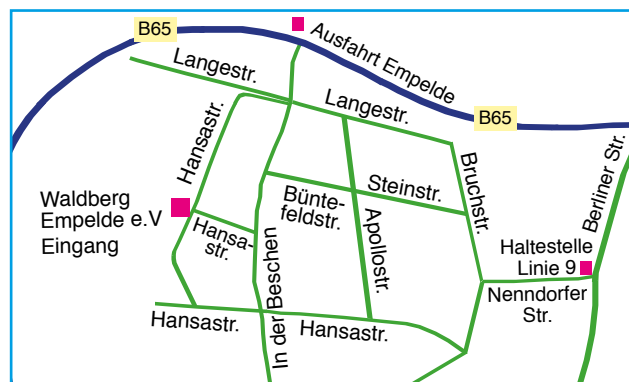

Liebe Gäste

herzlich Willkommen zum Aktionstag „Berg in Bewegung“! Wir laden Sie ein, Sportangebote, Kunst und Kultur in Verbindung mit der Natur am Waldberg Empelde zu erleben. Auf Sie warten Schnupperkurse, Live-Musik, Kletterwand und Zirkuszelt. Führungen über den Berg, Showeinlagen und Mitmachaktionen. Zwischendurch besteht die Gelegenheit, sich im Bergcafé und an anderen kulinarischen Stationen zu stärken.

Bringen Sie doch Ihre Picknickdecke mit! Da macht es gleich viel mehr Spaß, am Gipfel zu verweilen und die Aussicht über Hannover und das Calenberger Land zu genießen. Außerdem ist eine Unterlage hilfreich, wenn Sie bei Entspannungsworkshops wie Yoga und Qigong mitmachen wollen.

Wir freuen uns auf Ihren Besuch und wünschen Ihnen eine herrliche Zeit am Waldberg! Unser großer Dank gilt den zahlreichen mitwirkenden Vereinen und Verbänden, die diesen besonderen Tag möglich machen.

Erich Wolf

Vorsitzender Waldberg Empelde e.V.

„Berg in Bewegung“ am Sonnabend, 4. Mai 2024